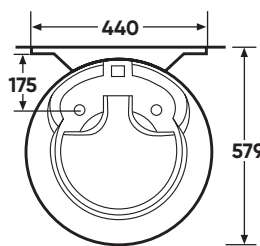

DANE TECHNICZNE MODEL DUO

MODEL (L)	MOC GRZAŁKI (W)	POW. WYMIENNIKA (M2)	WYMIARY (mm)						REALNY CZAS NAGRZEWANIA (h)	WAGA (kg)	CENA NETTO (PLN)	CENA BRUTTO (PLN)	REFERENCJA
			S	W	G	B	C	D					
150	2 200	0,95	567	1 002	579	500	298	340	3 h 58	51	1 827 zł	2 247 zł	874 031
200	2 200	1,2	567	1 257	579	700	298	460	5 h 16	62	2 052 zł	2 523 zł	884 027

* czas nagrzewania przy użyciu grzałki elektrycznej ($\Delta T = 50^{\circ}C$)

CE ENE IP 24

WYMIARY MONTAŻOWE (mm)

- 1 dopływ wody 1" 1/4
- 2 odpływ wody 1" 1/4

DUO

* okres bezwarunkowej gwarancji jaką objęty jest zbiornik urządzenia