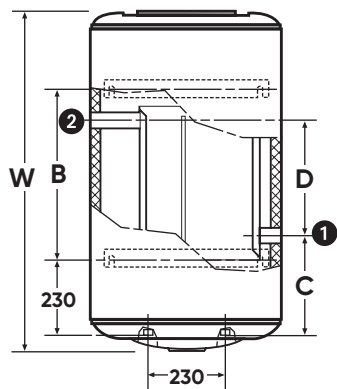

ZASOBNIK CIEPŁEJ WODY UŻYTKOWEJ Z WYMIENNIKIEM PŁASZCZOWYM

OD 150 DO 200 L

- 1 Izolacja termiczna z pianki poliuretanowej
- 2 Wymiennik płaszczy
- 3 Anoda magnezowa
- 4 Miedziany element grzewczy
- 5 Deflektor zimnej wody
- 6 Termostat temperatury
- 7 Rurka odpływu ciepłej wody
- 8 Wnętrze pokryte emalią ceramiczną

DANE TECHNICZNE MODEL DUO

MODEL (L)	MOC GRZAŁKI (W)	POW. WYMIENNIKA (M2)	WYMIARY (mm)						REALNY CZAS NAGRZEWANIA (h)	WAGA (kg)	CENA NETTO (PLN)	CENA BRUTTO (PLN)	REFERENCJA
			S	W	G	B	C	D					
150	2 200	0,95	567	1 002	579	500	298	340	3 h 58	51	1 827 zł	2 247 zł	874 031
200	2 200	1,2	567	1 257	579	700	298	460	5 h 16	62	2 052 zł	2 523 zł	884 027

* czas nagrzewania przy użyciu grzałki elektrycznej ($\Delta T = 50^{\circ}C$)

CE ENE IP 24

WYMIARY MONTAŻOWE (mm)

- 1 dopływ wody 1" 1/4
- 2 odpływ wody 1" 1/4

DUO

* okres bezwarunkowej gwarancji jaką objęty jest zbiornik urządzenia