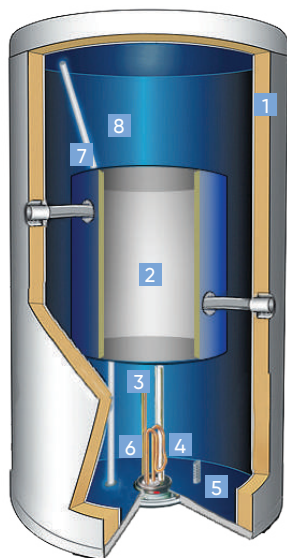

DUO

Pracujemy w pionie i poziomie.

Nasz zasobnik może współpracować z dowolnym nośnikiem energii (kominek, kocioł, solar, pompa ciepła).

więcej informacji

PLUSY PRODUKTU

KOMFORT

- Wbudowany wymiennik płaszczowy o dużej powierzchni wymiany ciepła
- Możliwość produkcji c.w.u. przez cały rok, dzięki zainstalowanej miedzianej grzałce nurkowej
- Możliwość współpracy z kotłami c.o. pracującymi w układzie grawitacyjnym
- Możliwość pracy w pionie lub, poziomie w zależności od potrzeb

STEROWANIE

- 3-funkcyjny termostat temperatury z zakresem regulacji temperatury 15-65°C
- Nastawa fabryczna 65°C

INNE

- Model naścienny, wiszący w pozycji pionowej lub poziomej
- Materiał – stal wysokogatunkowa
- Kolor biały (RAL 9016)
- Uchwyt mocujący urządzenie do ściany
- Mufka dielektryczna
- Zawór bezpieczeństwa
- Automatyczny bezpiecznik termiczny
- Zasilanie ~230 V/50 Hz

ZASOBNIK CIEPŁEJ WODY UŻYTKOWEJ Z WYMIENNIKIEM PŁASZCZOWYM

OD 150 DO 200 L

- 1 Izolacja termiczna z pianki poliuretanowej
- 2 Wymiennik płaszczy
- 3 Anoda magnezowa
- 4 Miedziany element grzewczy
- 5 Deflektor zimnej wody
- 6 Termostat temperatury
- 7 Rurka odpływu ciepłej wody
- 8 Wnętrze pokryte emalią ceramiczną

* czas nagrzewania przy użyciu grzałki elektrycznej ($\Delta T = 50^{\circ}C$)

CE ENE IP 24

WYMIARY MONTAŻOWE (mm)

- 1 dopływ wody 1" 1/4
- 2 odpływ wody 1" 1/4

DUO

* okres bezwarunkowej gwarancji jaką objęty jest zbiornik urządzenia