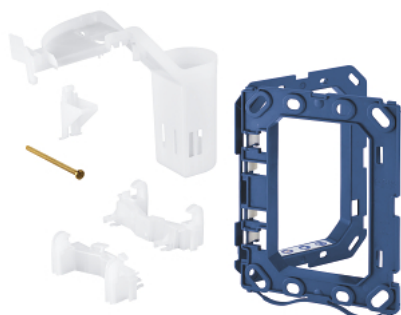

## 38 796 000 GROHE FRESH ZESTAW DO PRZEBROJENIA

### OPIS PRODUKTU

- do spłuczki GROHE GD 2 z pneumatycznym zaworem spustowym i standardowym kominkiem rewizyjnym
- nie nadaje się do przycisków Skate Cosmopolitan z drewnianą, szklaną lub metalową płytką
- rama montażowa z funkcją otwierania
- z dozownikiem wkładów aromatycznych
- wyłącznie do tabletek bez zawartości chloru
- do wszystkich przycisków uruchamiających GROHE 156 x 197 mm

## 38 796 000 GROHE FRESH ZESTAW DO PRZEBROJENIA

**ELEMENTY ZAMIENNE**, czerwca 2008 – now

1: rama mocująca (Numer zamówienia 42358000)

1.1: śruba (Numer zamówienia 6636200M)