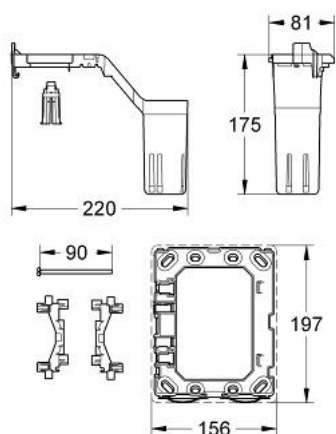

### OPIS PRODUKTU

- do spłuczki GROHE GD 2 z pneumatycznym zaworem spustowym i standardowym kominkiem rewizyjnym
- nie nadaje się do przycisków Skate Cosmopolitan z drewnianą, szklaną lub metalową płytką
- rama montażowa z funkcją otwierania
- z dozownikiem wkładów aromatycznych
- wyłącznie do tabletek bez zawartości chloru
- do wszystkich przycisków uruchamiających GROHE 156 x 197 mm

## 38 796 000 GROHE FRESH ZESTAW DO PRZEBROJENIA

**ELEMENTY ZAMIENNE**, czerwca 2008 – now

1: rama mocująca (Numer zamówienia 42358000)

1.1: śruba (Numer zamówienia 6636200M)